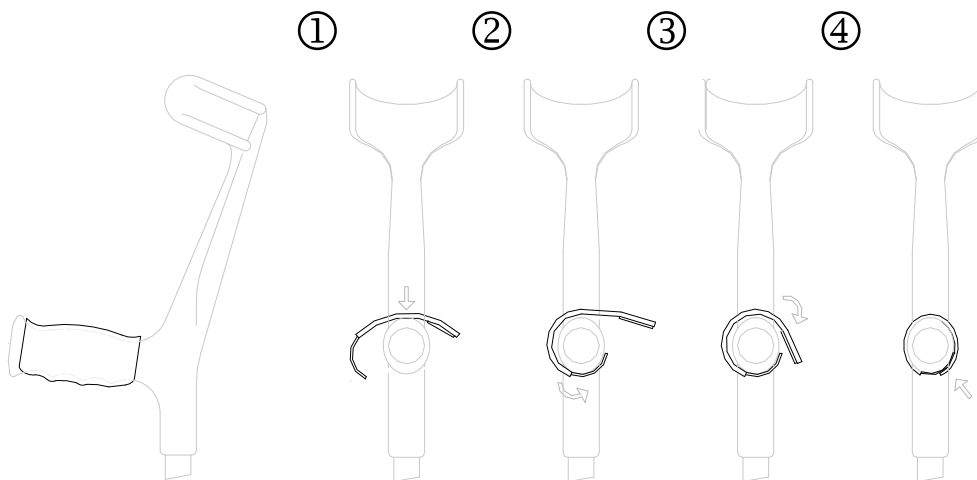

Návlek držadla na předloketní francouzskou berli

Číslo výrobku: **793 014 114 701**
PN **0270/E/98**

1. Použití výrobku

Návlek slouží jako měkká bandáž držadla francouzské berle. Zabraňuje možným otlakům při používání této berle. Návlek je určen pro berle francouzské předloketní duralové FD 93, FD 93 NEW a FM 01 (výrobce ERILENS s.r.o.).

2. Popis výrobku

Návlek je zhotoven z jednostranného neoprenu. Zapínání je provedeno našitými pásky suchého zipu.

3. Nasazení návleku na berli

Při nasazování návleku na držadlo se postupuje následujícím způsobem:

- Návlek se položí na držadlo stranou bez textilního potahu a ustaví se jejich vzájemná poloha tak, aby podélná osa potahu byla rovnoběžná s osou držadla ①
- Návlek se přidrží na horní ploše držadla a strana s našitým páskem suchého zipu se obtočí kolem jedné strany držadla ②
- druhá strana návleku se obtočí kolem druhé strany držadla ③
- v místě suchého zipu se obě strany k sobě přitlačí ④